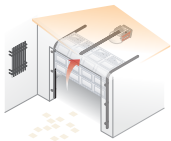

## Diseñado para más de 15 aplicaciones para abrir Puertas de Garaje

Abatible hacia adentro

Abatible hacia afuera

Corrediza izquierda

De maroma

Ascendente

Plegadiza hacia adentro

Plegadiza hacia afuera

### Kit de conexión MyQ Accesorio Adicional

Con la tecnología MyQ puedes mantenerte en contacto con tu hogar donde quiera que te encuentres mediante tu Smartphone, Tablet, Laptop o Computadora. MyQ te permite manejar, monitorear y controlar desde las luces de tu patio hasta el abridor de tu cochera y más Donde Sea-Quieras-Necesites