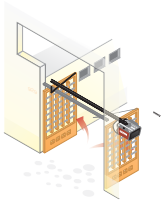

Abre puertas de Garaje

¡El único para cualquier tipo de automatización!

El abre puertas de garaje más versátil de México

El abre puertas de garaje Merik 511M está detrás de 8 de cada 10 automatismos de puertas en todo Latinoamérica. Este equipo cuenta con un diseño apto para cualquier tipo de apertura de puertas; más de 30 años en el mercado avalan su confiabilidad y larga vida útil.

Diseñado para más de 15 aplicaciones para abrir Puertas de Garaje

Abatible hacia adentro